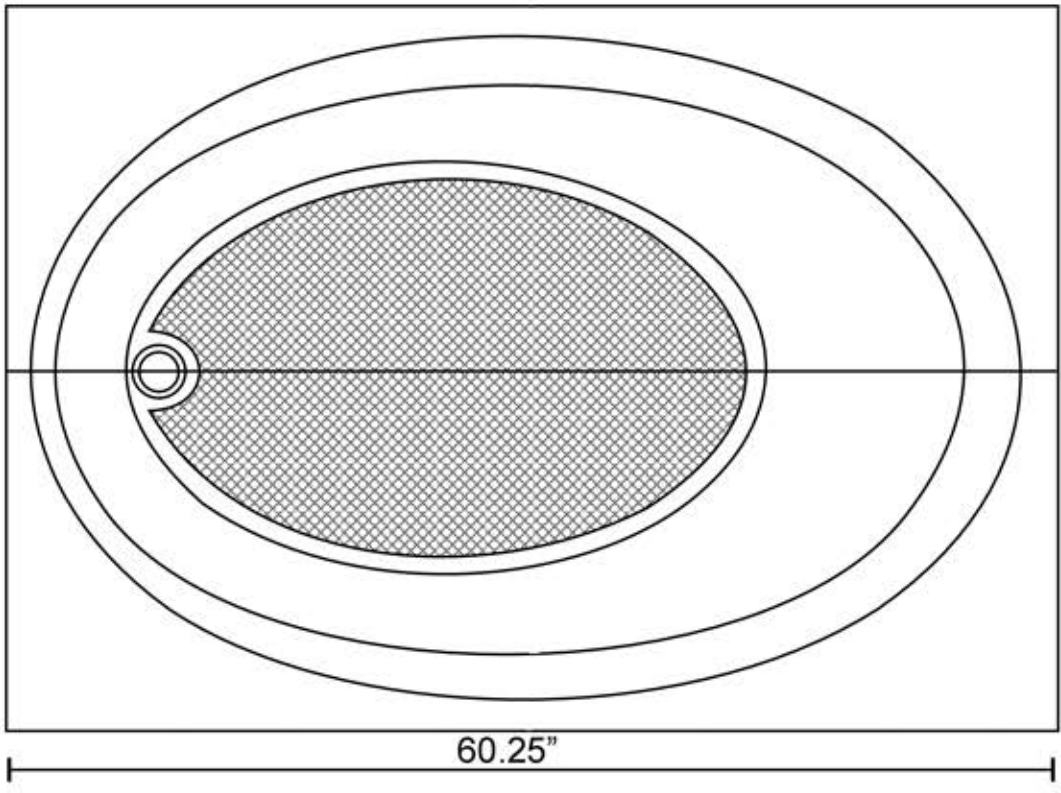

MARBLE-LITE

60.25"

52.00"

19.25"

37.00"

0.75"

8.50"

42.25"