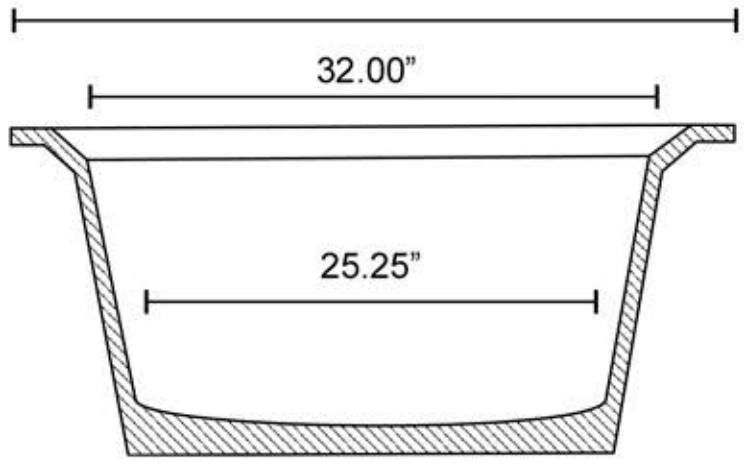

MARBLE-LITE

60.25"

52.00"

19.25"

37.00"

0.75"

8.50"

42.25"