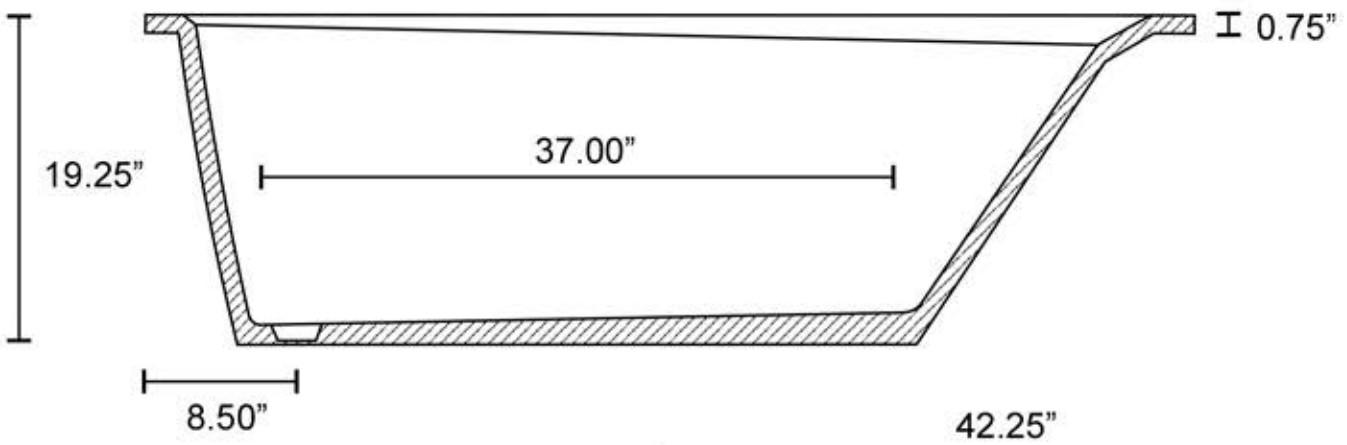

MARBLE-LITE

60.25"

52.00"

19.25"

37.00"

0.75"

8.50"

42.25"